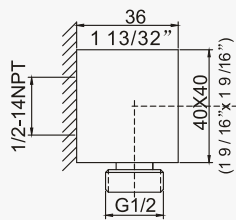

MODEL: 912933
SKU: 1181765 - CHROME
SKU: 1181766- BRUSHED NICKEL

MODEL: 912995
SKU: 1181767- CHROME
SKU: 1181768- BRUSHED NICKEL

- Easy Glide.
- Adjustable Hand Shower Assembly 24" High.