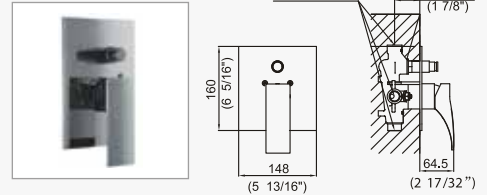

MODEL: 10020055601- CHROME
WITH DIVERTER
SKU: 1181749